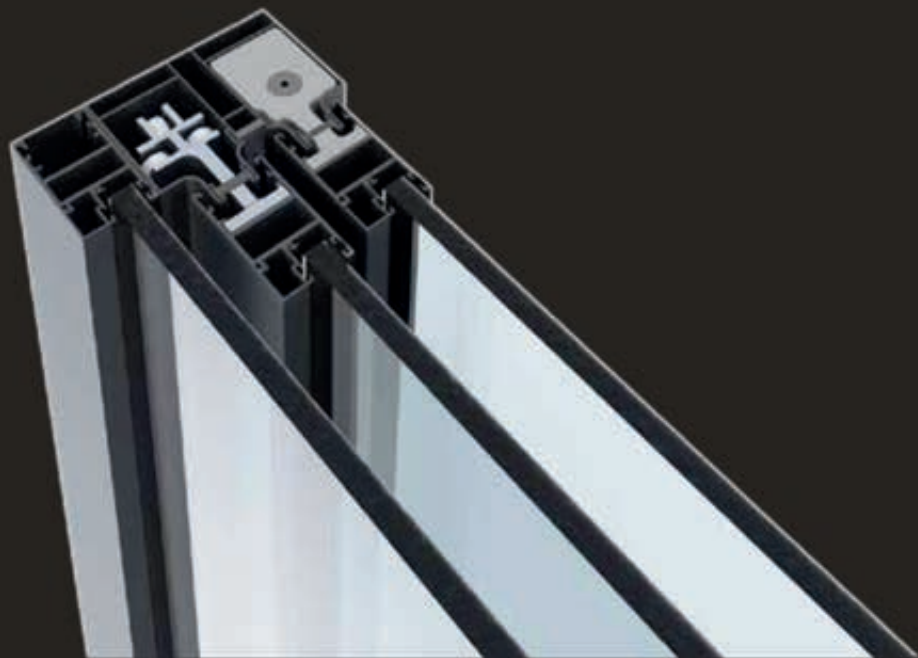

SAPPHIRE

EN Sapphire is a new generation of innovative outdoor protection that expands outdoor living areas with its wide panoramic motorised glass panels. System can be configured to fit and cover various types of areas such as restaurants, terraces, balconies either private or commercial. In addition system can be adapted with Suntech range so if there's a Suntech model to suit you can cover any large open area with side glazing options.

To Sapphire αποτελεί μια νέα γενιά καινοτόμου εξωτερικής προστασίας, που επεκτείνει τους εξωτερικούς χώρους διαβίωσης με τα ευρεία πανοραμικά μηχανοκίνητα γυάλινα πάνελ. Το σύστημα μπορεί να διαμορφωθεί ώστε να καλύπτει διάφορους τύπους χώρων, όπως εστιατόρια, ταράτσες και μπαλκόνια, ιδιωτικά ή επαγγελματικά. Επιπλέον, το σύστημα μπορεί να προσαρμοστεί στη σειρά Suntech, ώστε, εφόσον υπάρχει κατάλληλο μοντέλο, να καλύψει οποιοδήποτε μεγάλο ανοιχτό χώρο με επιλογές πλευρικής υάλωσης.

IT Sapphire, il sistema saliscendi a vetri, grazie alle sue ampie vetrate panoramiche automatizzate, fa parte di un nuova generazione di soluzioni innovative per ambienti outdoor. Il sistema può essere configurato per adattarsi a numerosi tipi di utilizzazioni quali, ad esempio, ristoranti, terrazze, balconi, per uso sia privato che commerciale. Si adatta inoltre ai prodotti della gamma Suntech, permettendo quindi di combinare un sistema di copertura Suntech con chiusure laterali a vetro, per aree di qualsiasi dimensioni.

FR Sapphire est la nouvelle génération de vitrage guillotine qui offre une touche innovante à l'utilisation de l'environnement extérieur grâce à ses panneaux de verres motorisés. Le système peut être utilisé pour les terrasses de restaurant, balcons à titre professionnel ou privé. Il s'adapte parfaitement à la gamme Suntech, afin de fermer de nombreuses ouvertures.

DE Beim Verglasungssystem Sapphire, mit mobilen Elementen handelt es sich um eine neue Generation mit innovativem Touch, die mit ihren motorisierten Panorama-Glasflächen Outdoor-Wohnflächen vergrößert. Das System kann so gestaltet werden, dass es für verschiedene Arten von Bereichen geeignet ist und diese abdeckt, wie zum Beispiel Restaurants, Terrassen und Balkone – sowohl in der privaten als auch gewerblichen Nutzung. Das System kann außerdem mit Produkten der Suntech-Linie ergänzt werden: Im Falle eines passenden Suntech-Modells können Sie jede große offene Fläche durch Seitenverglasungsoptionen vervollständigen.